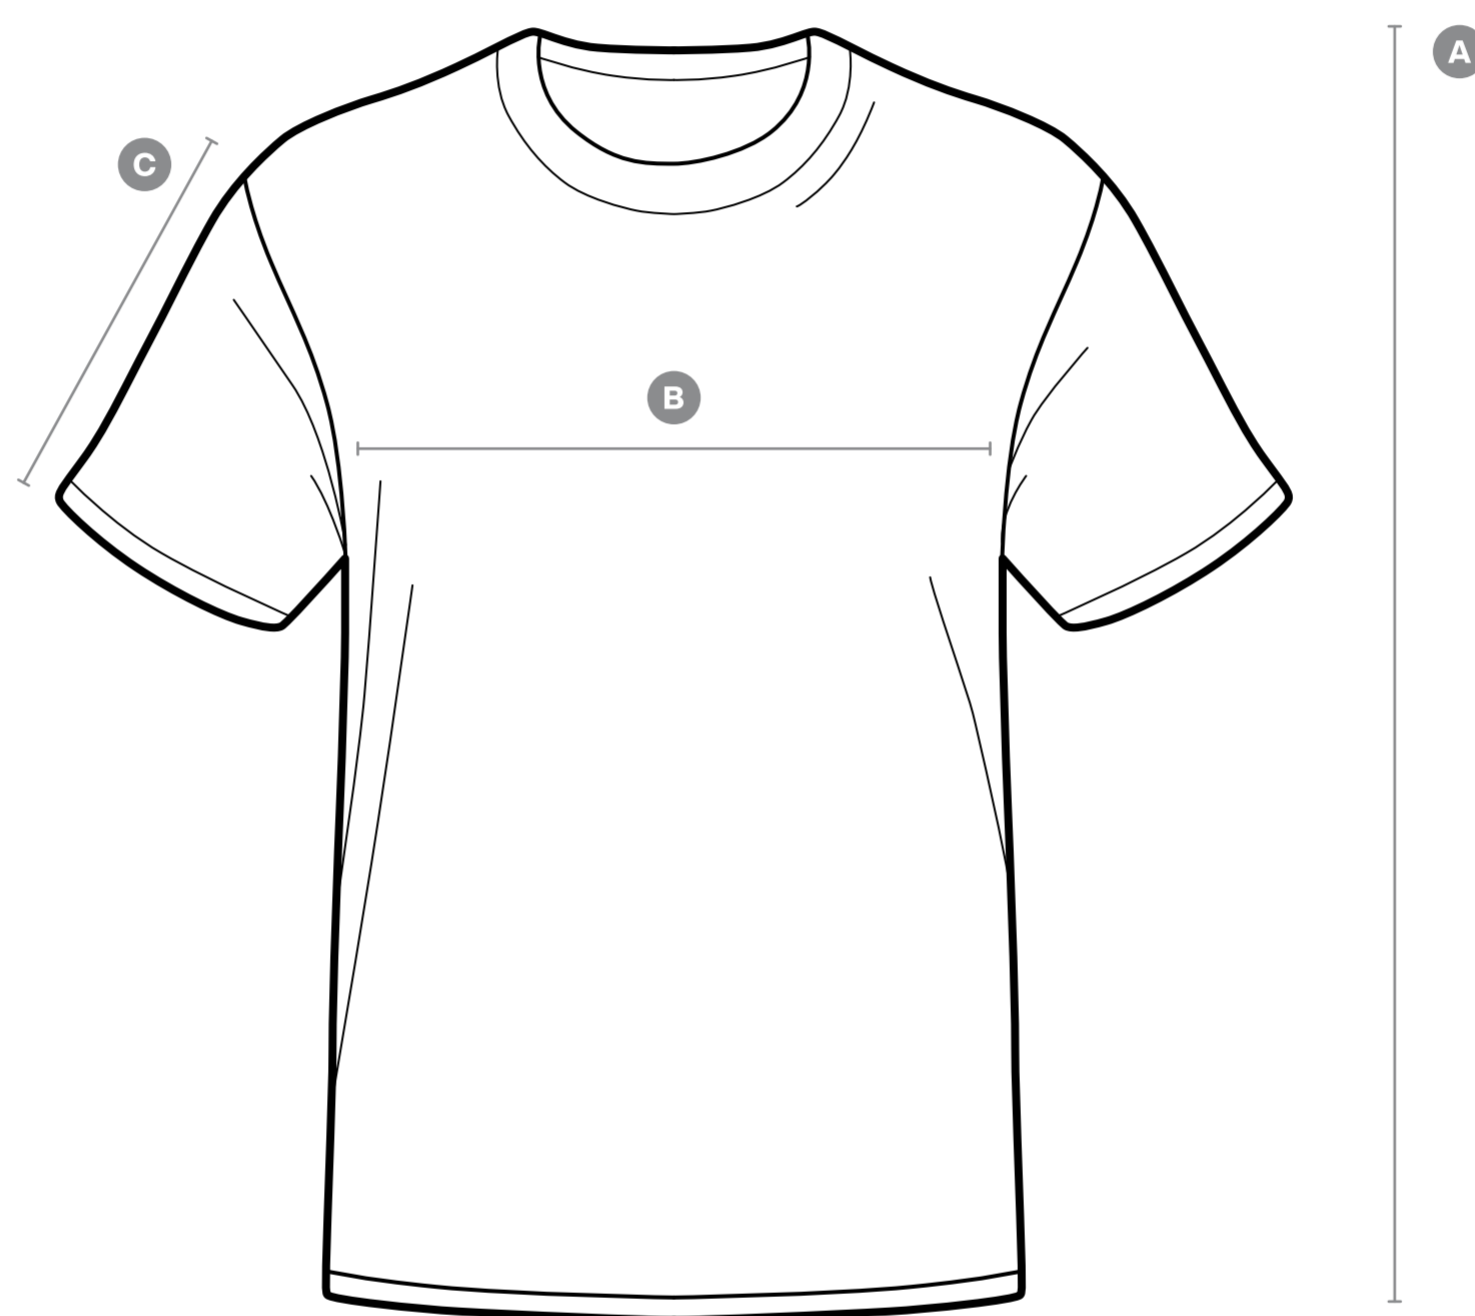

## Essential T-Shirt white

± 5% Tolerance

	XS	S	M	L	XL	XXL
<b>A</b> Length	<b>65</b>	<b>67</b>	<b>69</b>	<b>71</b>	<b>73</b>	<b>75</b>
<b>B</b> 1/2 Chest width	<b>53</b>	<b>55</b>	<b>57</b>	<b>59</b>	<b>61</b>	<b>63</b>
<b>C</b> Sleeve length	<b>21,5</b>	<b>22,5</b>	<b>23,5</b>	<b>24,5</b>	<b>25,5</b>	<b>26,5</b>

Náš model nosí veľikost S a je 166 cm vysoký a má obvod hrudníku 85 cm.

Náš model nosí veľikost M a je 177 cm vysoký a má obvod hrudníku 97 cm.